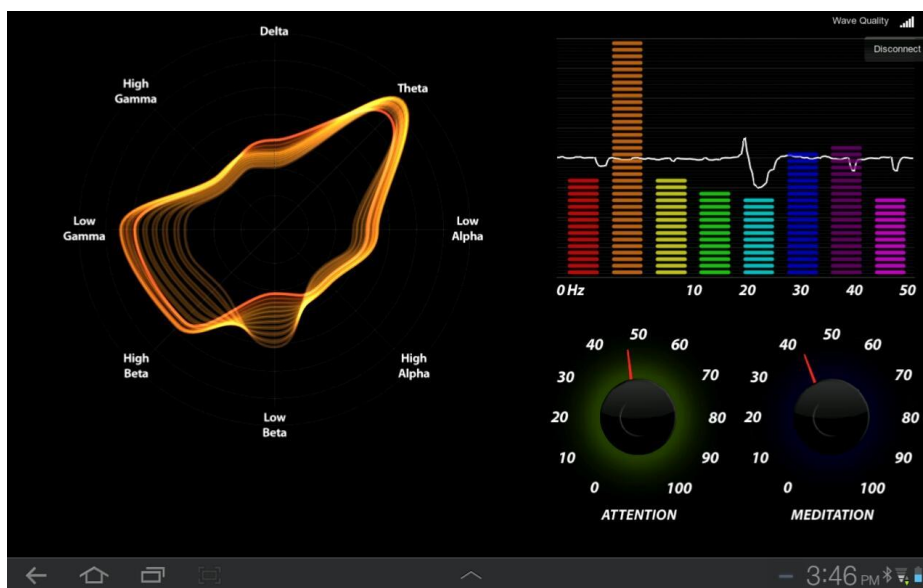

Brainwave Starter Kit

Brainwave Starter Kit je prvý profesionálny EEG set určený aj pre domáce použitie. Umožňuje tréning koncentrácie a zlepšuje schopnosť relaxovať. Senzory násadky na hlavu merajú elektrickú aktivitu mozgu a namerané údaje transferujú do počítača, smartfónu, tabletu, alebo laptopu cez Bluetooth. Set je kompatibilný s OS, rovnako ako s androidovými zariadeniami.

Brainwave Starter Kit obsahuje násadku a inštalačné CD s programom Brainwave Visualizer a MindWave Mobile návodom, ktoré Vás naučia všetko o EEG technológii. Obsahuje aj trial verziu programu home-of-attention, ktorý je určený na priamy tréning mozgových hladín.

Cena bez DPH **117,0 €**

Brainwave Visualizer zobrazuje aktivitu mozgových hladín v reálnom čase. Dve aplikácie, podpaľovanie suda a levitácia loptičky slúžia na tréning koncentrácie a relaxácie.